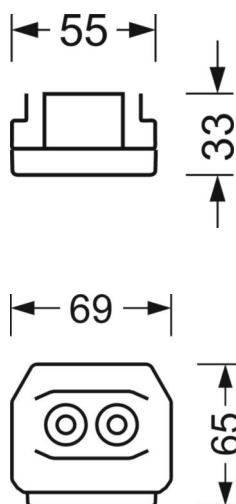

прибородержатель переменный IP 64 - Individual.Lens.Optic - прямой широконаправленный свет - без видимых стыков

Ламподержатель из оцинкованного стального профиля; слой цинка в сочетании с лаком на полиэфирной смоле хорошо защищает от коррозии; крепление без инструментов, с помощью встроенных нажимных затворов, защита от кражи. Встроенные пластиковые торцы с уплотнительными краями и одно замкнутое уплотнение вокруг, для несущей шины классов защиты до IP64. В несущей трековой шине позиционируется по-разному. Цвет корпуса белый стандартный для электротехники RAL 9016; Прямой широко направленный свет, распространяющийся через линзу «Individual.Lens.Optic» из пластика ПММА. Оптика отдельных линз с прозрачным уплотнением делает сборку и установку предельно удобными, а плоскость легко чистится. Тройные ряды из отдельных линз и лампо-/прибородержатели, идеально согласованные между собой, обеспечивают цельный вид без стыков и неравномерностей. Подключение к электросети через присоединительный провод длиной 1 м для свободного позиционирования ламподержателя в световой полосе и 5-полюсную втычную деталь для быстрой сборки со свободным выбором фаз; с батареей дежурного освещения на 3ч.; состояние светильника - по видимому светодиоду (NL-B3); Strumień świetlny w trybie oświetlenia awaryjnego 888 lm. Сменные блоки, позволяющие легко модернизировать освещение, существенно продлевают срок службы всей осветительной установки.

параметры