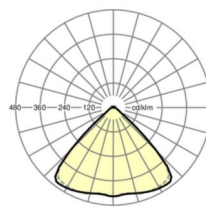

параметры

номер заказа	19417007050
код EAN	4020863418114
номер таможенного тарифа	94051190
Знак прохождения контроля	IP 64, класс защиты I, F, D, HACCP DIN10500/Food/IFS-пригодность для применения/BRC, Indoor, CE
Степень ударопрочности IK	IK03 (5°C bis 25°C)
Температура окружающей среды	та 5°C в 25°C
Гарантийный срок	5 лет
Государственные программы поддержки	BEG - государственные субсидии для энергосберегающих зданий (действительна только для Германии)

электротехника

Балласт	Электронный драйвер, дежурное освещение 3ч. (1 штука)
Мощность системы	53W
сетевое напряжение	230V/50Hz
класс энергосбережения/Источник света	C

Оптика

Оснастка	LED, цветопередача/оттенок света CRI ≥ 80 / 4000K
Допуск для координаты цветности (MacAdam)	3SDCM
Фотобиологическая безопасность (светильник)	RG1
Номинальный световой поток	9244lm
Номинальный световой поток-при дежурном освещении	888lm
Срок службы LED	50000h L80/B10 (Tq 25°C)
светоотдача светильников	176lm/W
Угол излучения	95° (C0) / 95° (C90)
UGR поп./вдоль	21.6 / 22.0

DEEP-LINK

<https://www.regiolux.de/ru/article/19417007050>